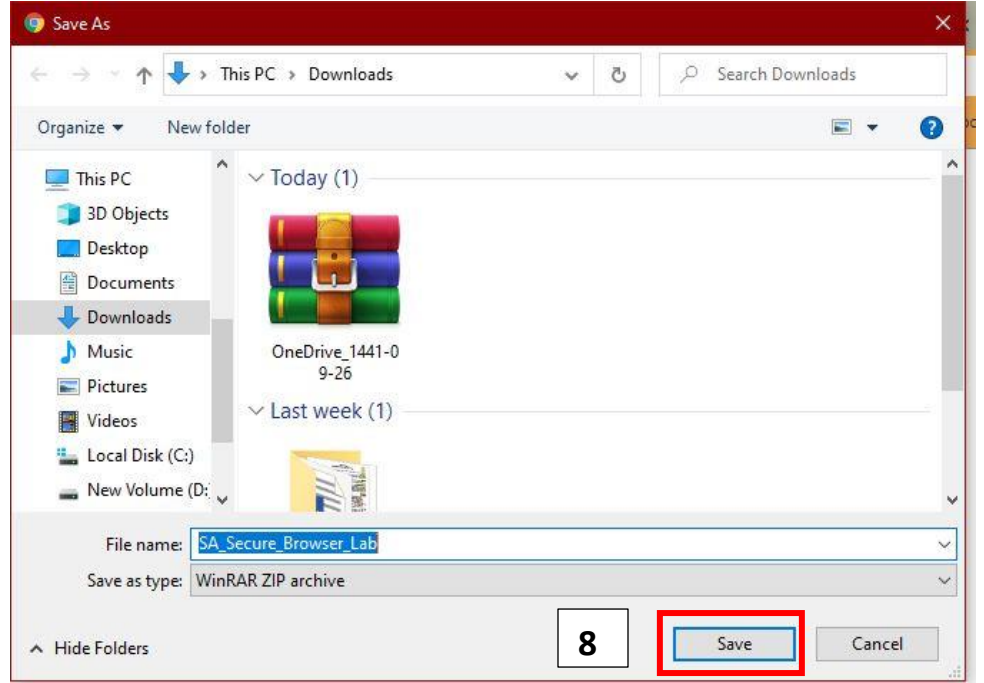

8 seconds ago

هذا البرنامج يتم تحميله في اول مره فقط ويستخدم للدخول الى الاختبارات المركزيه في المرات المقبله

عند الضغط على الرابط تظهر شاشة التحميل اضغط منها على **save** وانتظر تحميل البرنامج

الانتظار لحين تحميل
البرنامج ثم الضغط عليه
لفتح الملف