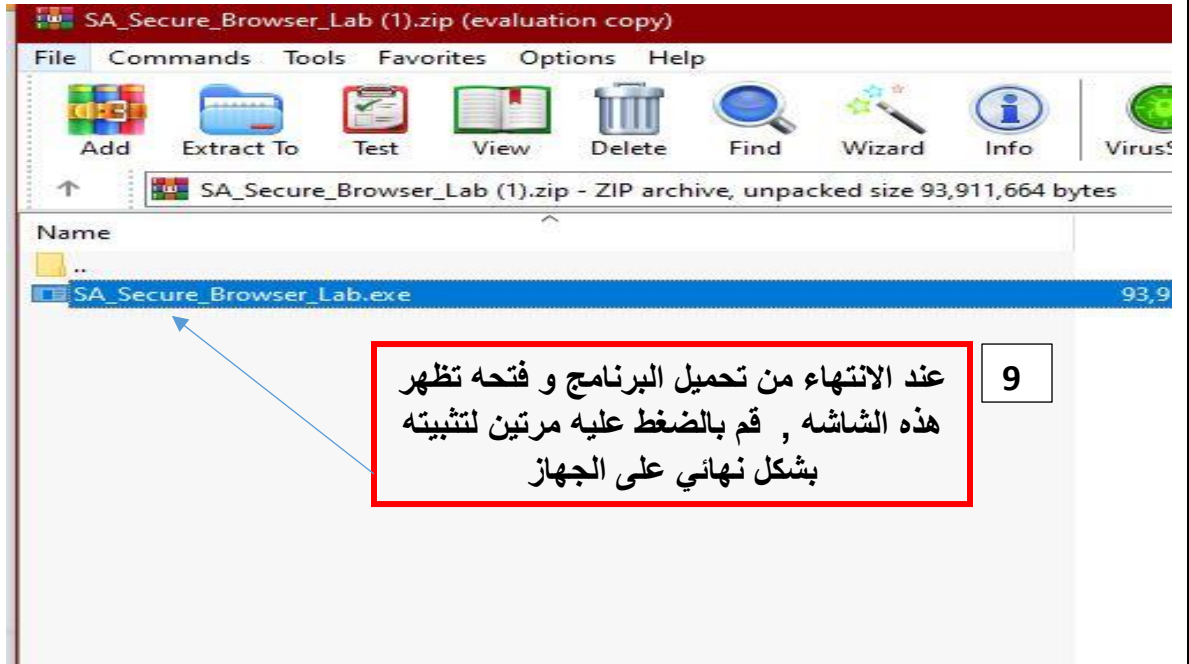

عند الانتهاء من تحميل البرنامج وفتحه تظهر
هذه الشاشة , قم بالضغط عليه مرتين لثيبيته
بشكل نهائي على الجهاز