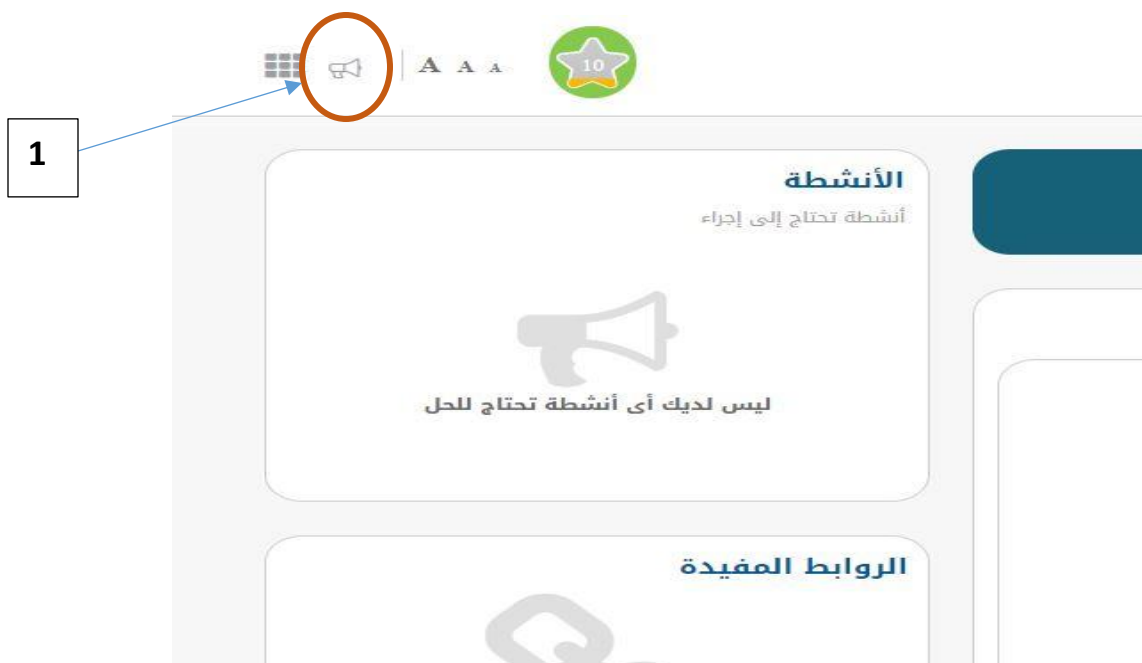

مدرسة منارة الشارقة الخاصة

قسم تقنيه المعلومات

دليل الطالب للدخول الى

برنامج الاختبارات المركزيه

(**SwiftAssess ACU**)

في البداية تقوم بفتح بوابه التعلم الذكي (LMS) كالمعتاد , ثم الذهاب الى قسم الاعلانات في الزاويه العلوية اليسرى في الشاشة :

الضغط على اشارة الاعلانات و عرض الاعلانات الموجود , عند وجود اختبار مركزي تقوم الوزارة بارسال رابط الاختبار الى قسم الاعلانات :

رابط الاختبار المركزي المرسل
من الوزارة

الضغط على الاعلان الخاص بالاختبار للدخول الى تفاصيل الاختبار وهي :
 - اسم الطالب و الصف و الشعبة - مادة الاختبار - رابط الاختبار - كلمة مرور الاختبار - موعد
 الاختبار اليوم و الساعه - بعض الروابط المهمة لارشاد الطالب