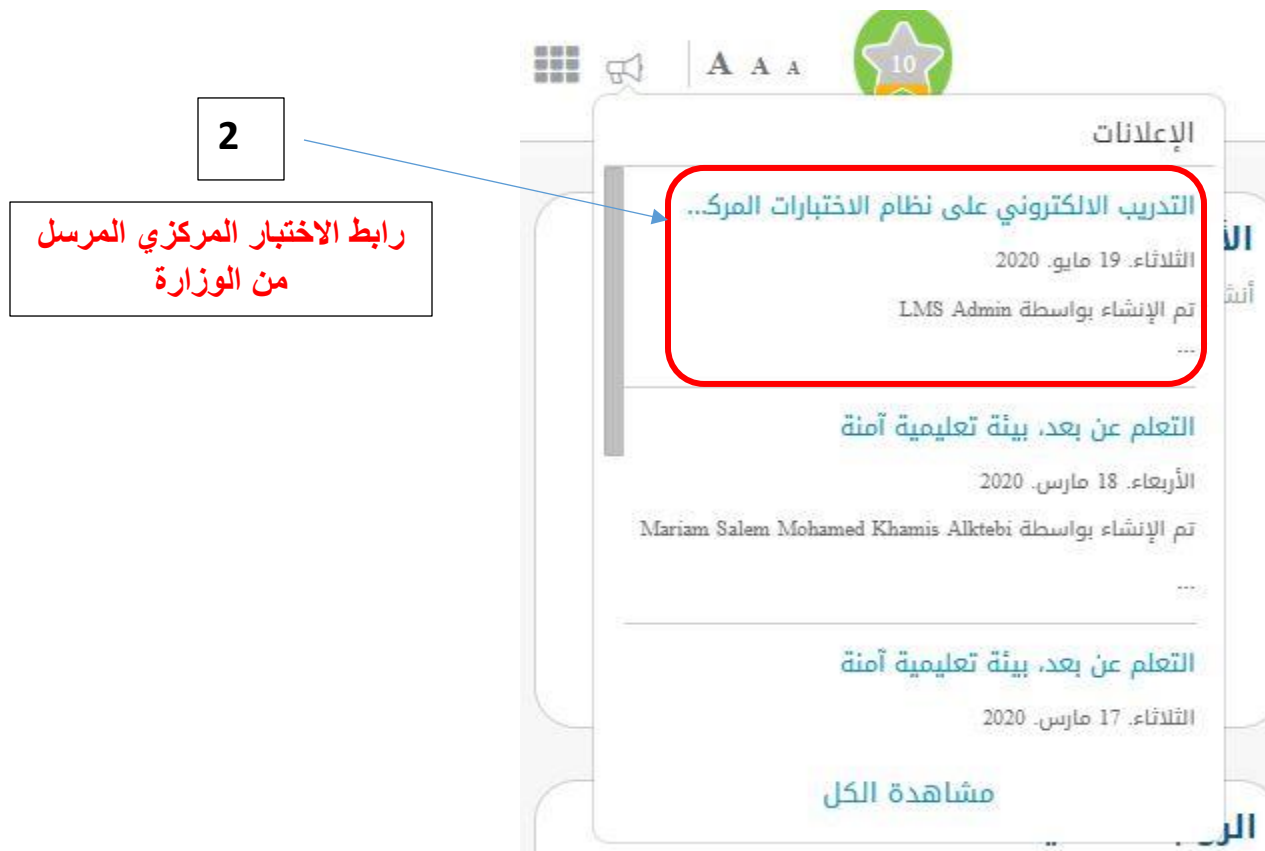

مدرسة منارة الشارقة الخاصة

قسم تقنيه المعلومات

دليل الطالب للدخول الى

برنامج الاختبارات المركزيه

(**SwiftAssess ACU**)

في البداية تقوم بفتح بوابه التعلم الذكي (LMS) كالمعتاد , ثم الذهاب الى قسم الاعلانات في الزاويه العلوية اليسرى في الشاشة :

الضغط على اشارة الاعلانات و عرض الاعلانات الموجود , عند وجود اختبار مركزي تقوم الوزارة بارسال رابط الاختبار الى قسم الاعلانات :

رابط الاختبار المركزي المرسل
من الوزارة

الضغط على الاعلان الخاص بالاختبار للدخول الى تفاصيل الاختبار وهي :
 - اسم الطالب و الصف و الشعبة - مادة الاختبار - رابط الاختبار - كلمة مرور الاختبار - موعد
 الاختبار اليوم و الساعه - بعض الروابط المهمة لارشاد الطالب