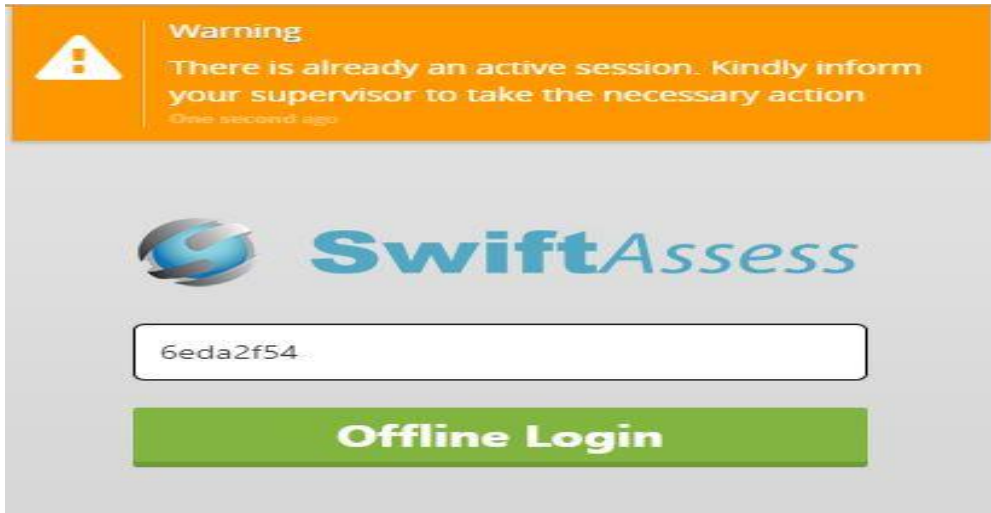

فريق تقنيه المعلومات

مدرسة منارة الشارقة الخاصة